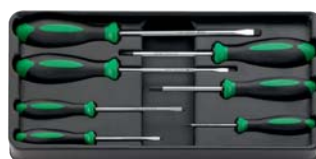

NOVITA' 2019

Listino 2019
~~1.842,52 €~~
990,00 €

Carrello 90A/6 con SET START 89 pezzi

Cod. 0100000570

www.stahlwille.it

10 chiavi combinale OPEN-BOX
6-7-8-9-10-11-12-13-14-15 mm

8 chiavi combinale OPEN-BOX
16-17-18-19-20-21-22-24 mm

Martello 500 gr.
Mazzuola diam. 35 mm.

ALARM Set inserti bits "RED",
31 Pezzi: taglio 4,5; 5,5; 6,5 croce
PH: 1; 2; 2; 3 Pz: 1; 2; 2; 3; 6-kt: 3;
4; 5; 6 TX: 10; 15; 20; 25; 27; 30;
40 TT: 10; 15; 20; 25; 27; 30; 40
adattatore rapido 1/4" x 60 mm

Scalpello 175 mm, Cacciaspine
6x150-175, Cacciaspine 3,4x100

Bussole da 1/2 17 pz:
10-11-12-13-14-15-16-17-18-19-
20-21-22-24-27-30-32 mm

Accessori, cricchetto ecc.
da 1/2" 6 pz.

Assortimento giraviti DRALL+:
Taglio 3,5x75-4x100-5,5x125-
6,5x150-8x175. Croce 1-2

Assortimento pinze e tronchese:
Giratubi 240mm, Pinza universale
180mm, Tronchese 160mm

Vassoio porta minuteria

Giravite porta bits 1/4"

Elenco dettagliato dei prodotti:

Codice Esteso	Descrizione	Pezzi
0181200000	CARRELLO DA OFFICINA, 6 CASSETTI E 3 MODULI	
0196838127	10 CHIAVI COMBINALE OPEN-BOX	10
0196838128	8 CHIAVI COMBINALE OPEN-BOX	8
0196838236	ASSORTIMENTO GIRAVITI DRALL+	7
0196838125	ASSORTIMENTO CON MARTELLLO	2
0196838123	ASS.SCALPELLI CON IMPRONTA	4
0196838112	BUSSOLE DA 1/2 17 PZ.	17
0196838113	ACCESSORI, CRICCHETTO ECC. DA 1/2" 6 PZ.	6
0196650006	ASSORTIMENTO CON 3 PINZE, CROMATE	3
0183812047	IMPRONTA VUOTA PER CARRELLO	
0156041978	ALARM SET INSERTI BITS "RED"	31
0118073026	4000 -2K PORTA BITS 1/4	1